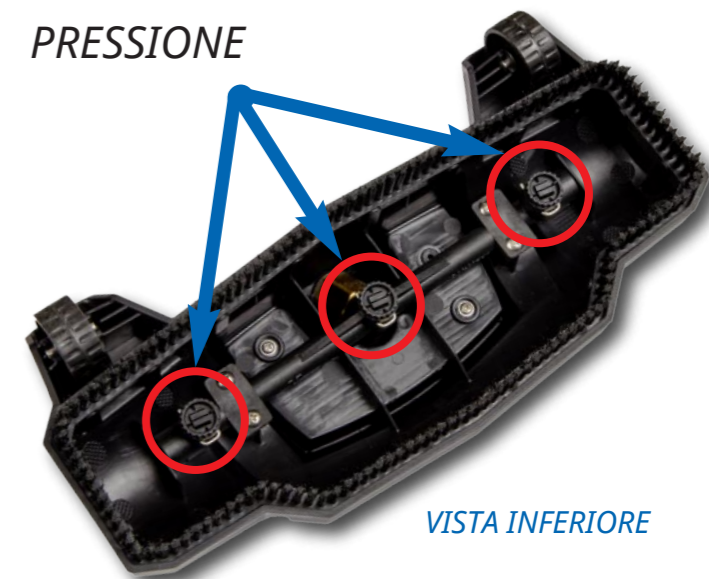

## MODALITÀ CLEAN

Nella **modalità CLEAN**, l'azione meccanica combinata delle setole e del getto ad alta pressione a 3 ugelli consente di eliminare facilmente ogni genere di sporco.

Clicca qui  
e guarda il video

Spazzola lavapavimenti  
multifunzione  
ad alta pressione, 2in1,  
per idropulitrice

La pulizia di superfici piane in esterno come vialetti, marciapiedi, camminamenti, ma anche superfici piastrellate come pavimenti in garage, cantine e piazzole possono essere facilmente pulite se dotiamo la nostra idropulitrice di una spazzola lavapavimenti multifunzione ad alta pressione come **Aqua Sweeper** di AR Blue Clean. Si tratta di un innovativo e pratico accessorio che permette, grazie ad un semplice click, il passaggio dall'azione di lavaggio (**modalità CLEAN**) a quella di risciacquo e asportazione dello sporco (**modalità SWEEP**). Grazie ai 3 ugelli, la superficie pulente aumenta del 30% consentendo un risparmio di tempo e di energia. AR BLUE CLEAN

VISTA FRONTALE

3 UGELLI AD ALTA  
PRESSIONE

VISTA INFERIORE

Doppio click sulle foto per ingrandire

## MESSA IN SERVIZIO FACILE E VELOCE

1. All'interno della confezione troviamo: la spazzola lavapavimenti ad alta pressione; la

il cambio di modalità di utilizzo.

2. Passare dall'azione di lavaggio (**modalità CLEAN**) a quella di risciacquo e asportazione dello sporco (**modalità SWEEP**) è molto semplice: basta agire sull'apposita leva e variare il posizionamento del raccordo.